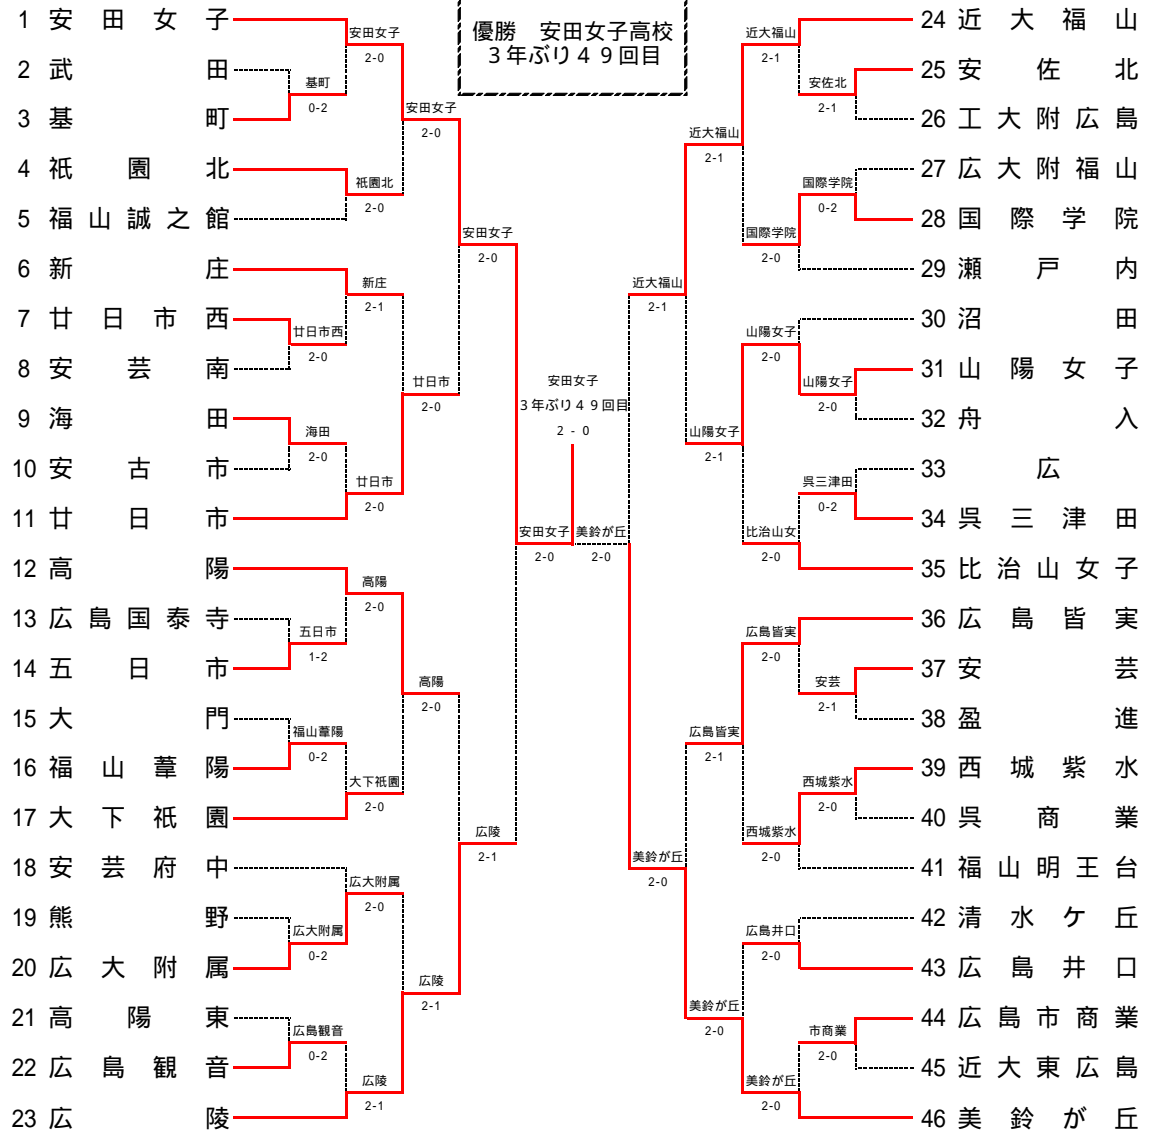

第56回広島県高等学校総合体育大会テニス競技団体戦

(第60回全国高校対抗テニス大会広島県予選)

2003.6.1(日) びんご運動公園テニスコート
6.6(金) 広島市中央庭球場・バレーボール場

女子団体