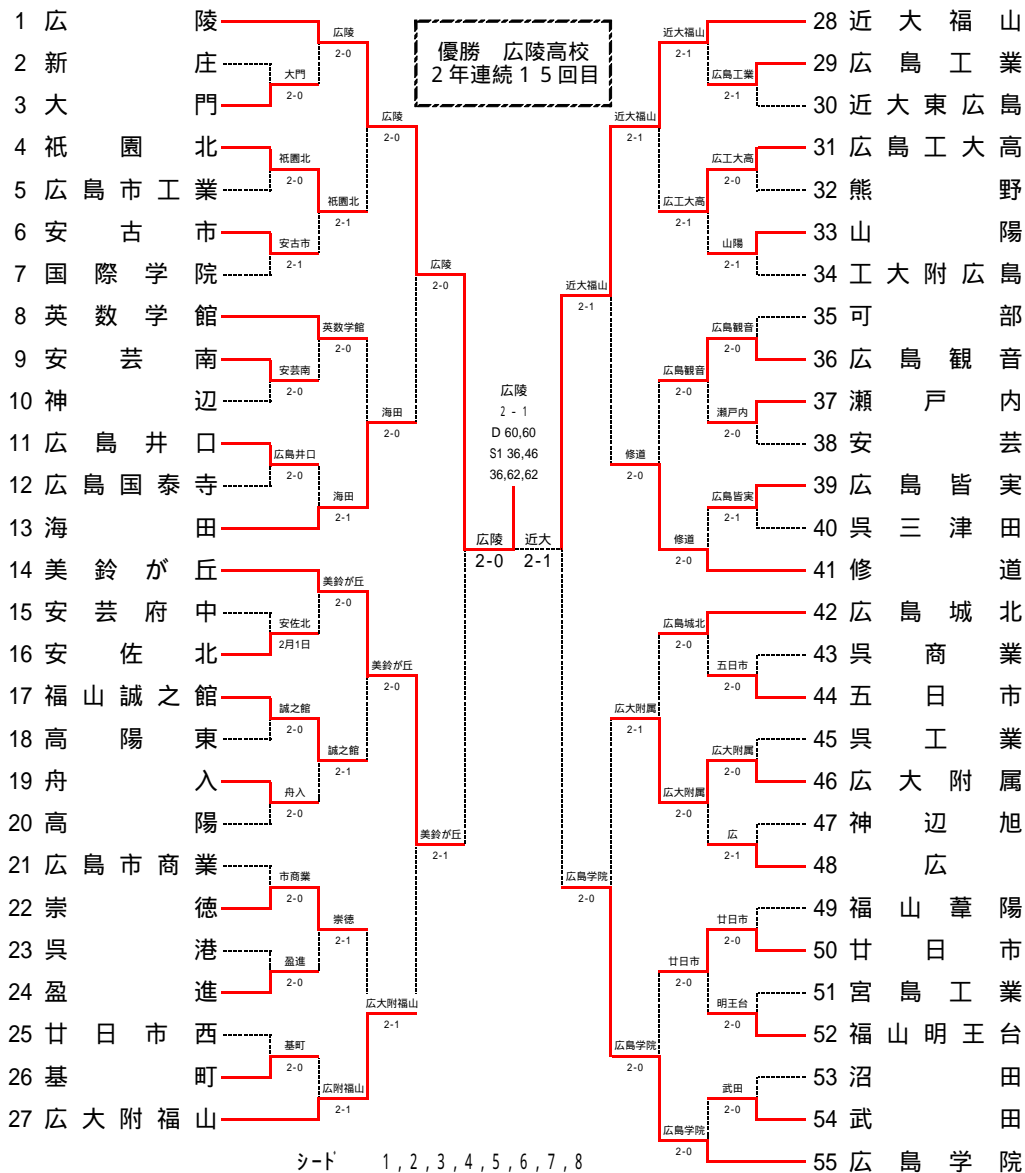

第56回広島県高等学校総合体育大会テニス競技団体戦

第60回全国高校対抗テニス大会広島県予選

2003.6.1(日) びんご運動公園テニスコート
6.6(金) 広島広域公園テニスコート

男子団体

決勝

1R1	2	新庄	2-0	大門	3
D	坂本 優(2)	4-6	石元 裕貴(2)		
S1	中津 弦(2)	2-6	山下 貴史(2)		
S2	大隈 瞬(3)	2-6	渡邊 雄輝(2)		
S2	外輪 敦紀(2)	4-3	藤本 貴久(2)		

1R19	45	呉工業	2-0	広大附属	46
D	岩岡 宏樹(3)	1-6	徳山 高史(3)		
S1	池田 圭志(3)	0-6	住吉 力(2)		
S1	荒岡 祐誠(3)	0-6	高田 泰裕(3)		
S2	新宅 範王(3)	2-4	上田 修平(2)		

2R14	46	広大附属	2-0	広	48
D	天下 航(2)	6-4	片山 孝洋(3)		
S1	上田 修平(2)	6-1	片山 純一(3)		
S1	高田 泰裕(3)	6-1	船木 竜太(3)		
S2	住吉 力(2)		渡辺 和寛(3)		