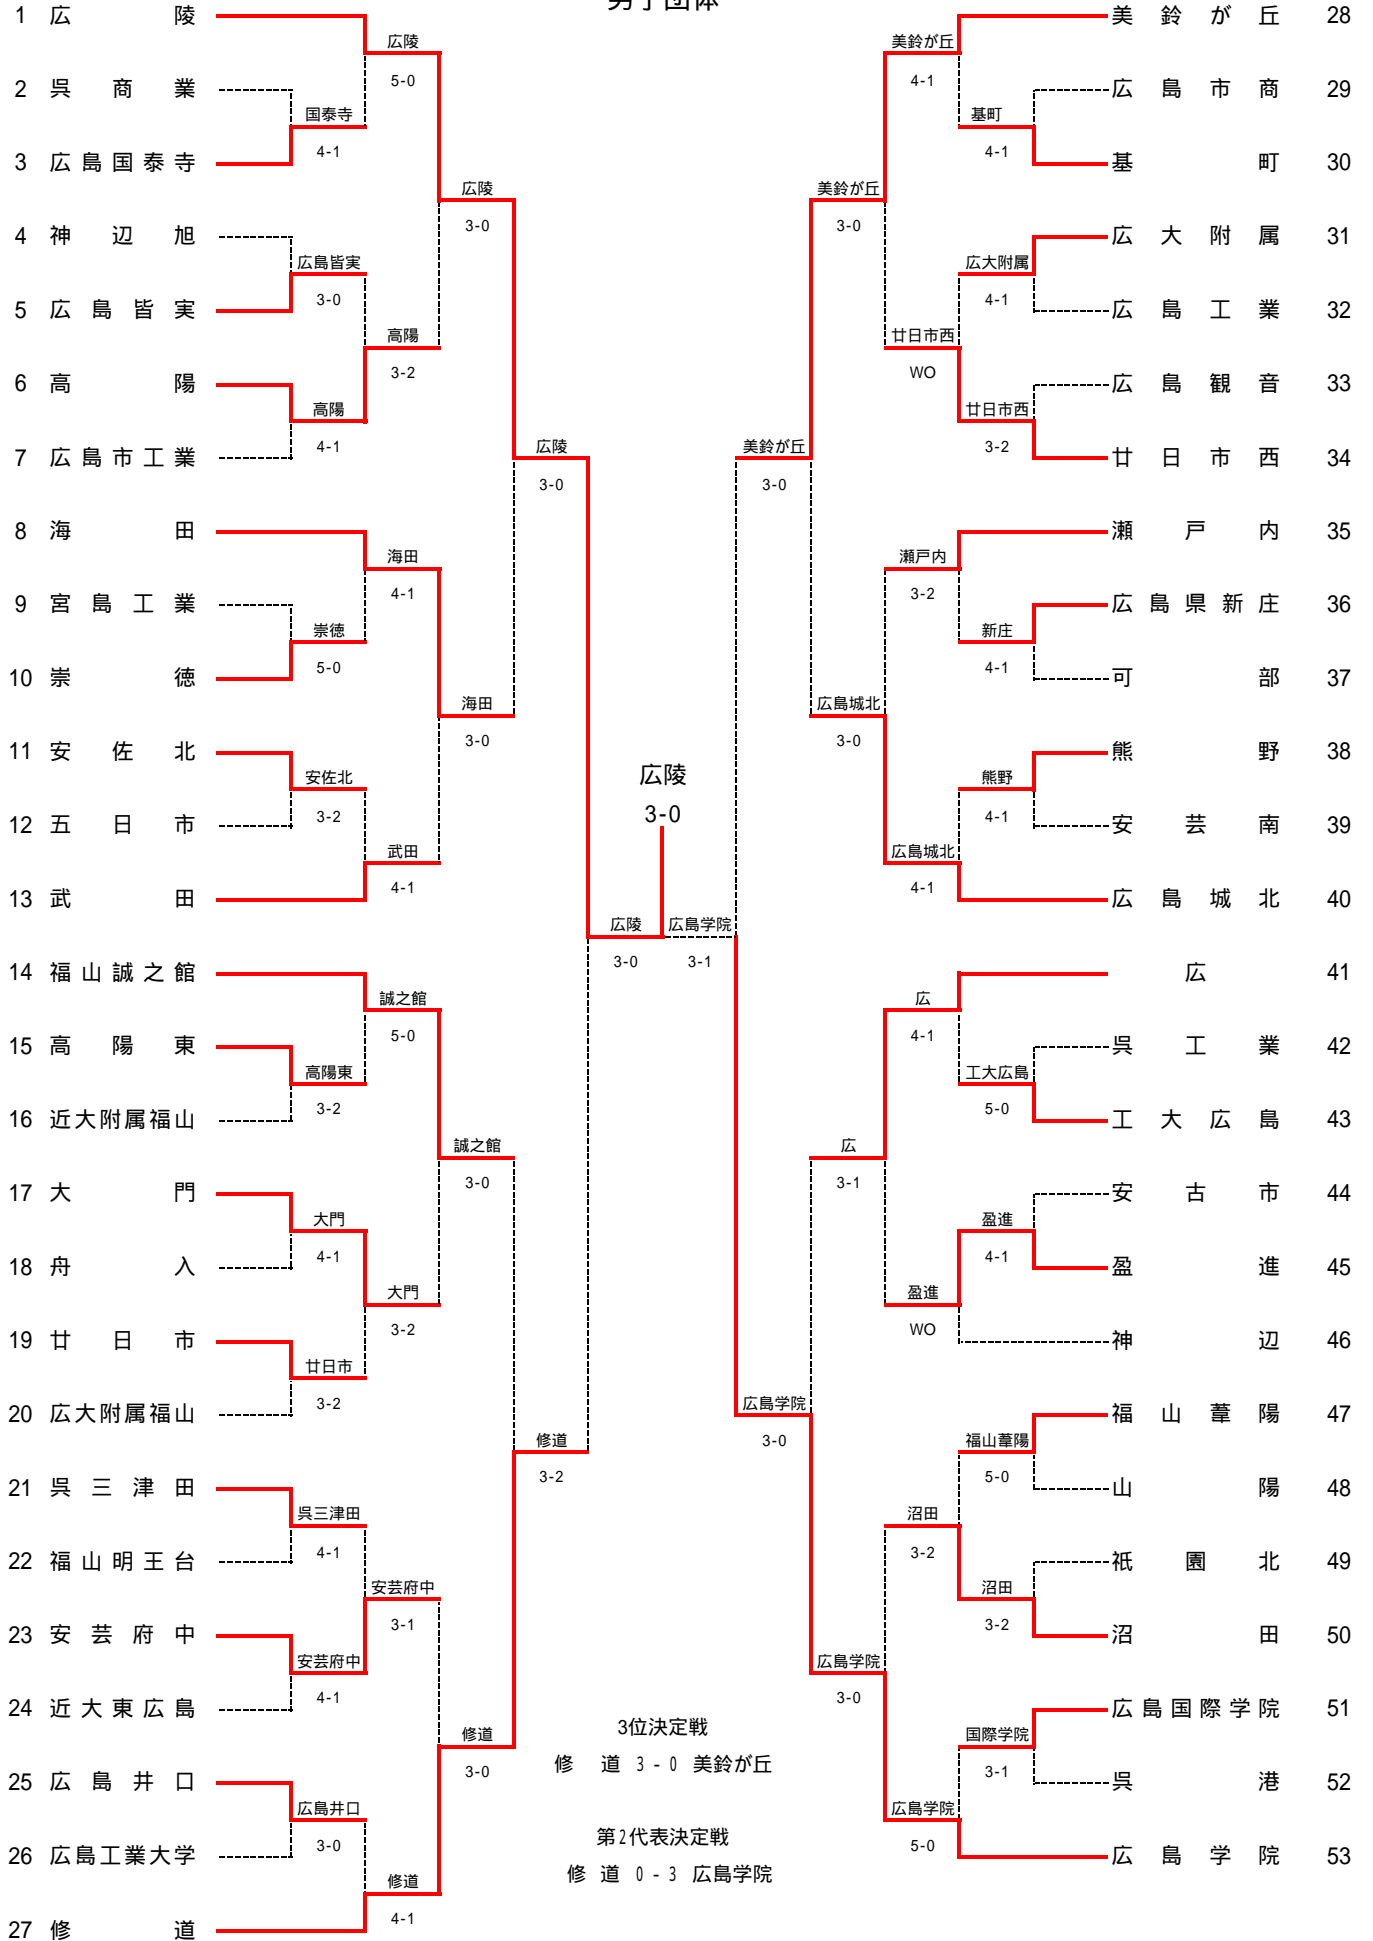

第56回広島県高等学校テニス新人大会(団体)

日時：2003年11月1～3日

会場：びんご運動公園テニスコート

男子団体

第56回広島県高等学校テニス新人大会 男子団体 対戦表

1R1	2	呉商業	1-4	広島国泰寺	3
S1		大世渡 賢	3-6	玉井 真吾	
D1		田尾 洋祐 古川 裕也	6(5)-7	藤岡 真也 原 裕紀	
S2		三浦 広夢	6-0	原田 恭兵	
D2		大世渡 賢 三浦 広夢	0-6	川口 聡留 東 拓央	
S3		田尾 洋祐	0-6	内海 聡	