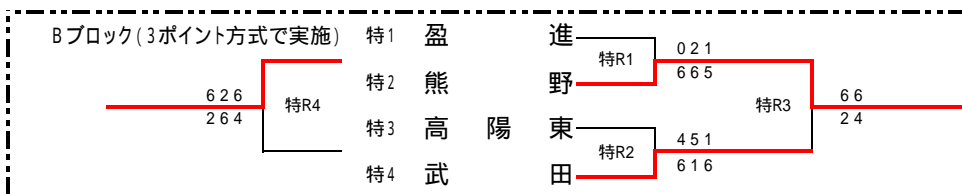

決勝

6R1	1	広陵	3-0	広島学院	53
S1		小林 太郎	6-2	原田洋樹	
D1		三村 友基 西村 泰紘	7-5	松浦秀記 津中伸幸	
S2		田中 淳之	6-1	戸村文弥	
D2		平岡 耕太 岡崎 竜也		栗原太郎 福岡 誠	
S3		伊名波 和正		竹田康次郎	

3位決定

6R2	27	修道	3-0	美鈴が丘	28
S1		信井 礼	6-3	冬木 雅彦	
D1		風呂本 健 山上 貴之	7-6(1)	松田 和也 半場 正浩	
S2		久保 卓也	6-6	谷出 杏介	
D2		今村 豊 松岡 秀和	6-4	千田 竜也 小幡 拓也	

第56回広島県高等学校テニス新人大会(団体)

日時: 2003年11月1~3日

会場: びんご運動公園テニスコート

女子団体

第56回広島県高等学校テニス新人大会 女子団体 対戦表

1R1	2	安古市	3-2	大下学園祇園	3
S1		加渡 綾香	2-6	佐々木 彩	
D1		小田 真有 吉政 美里	1-6	原田 絵利菜 岡本 香織	
S2		溝口 絢子	6-4	上原田 干晴	
D2		飯島 詩絵 市来 奈津子	6-0	広瀬 祥子 今井 麻美	
S3		伊藤 絵梨	6-4	北川 愛弓	