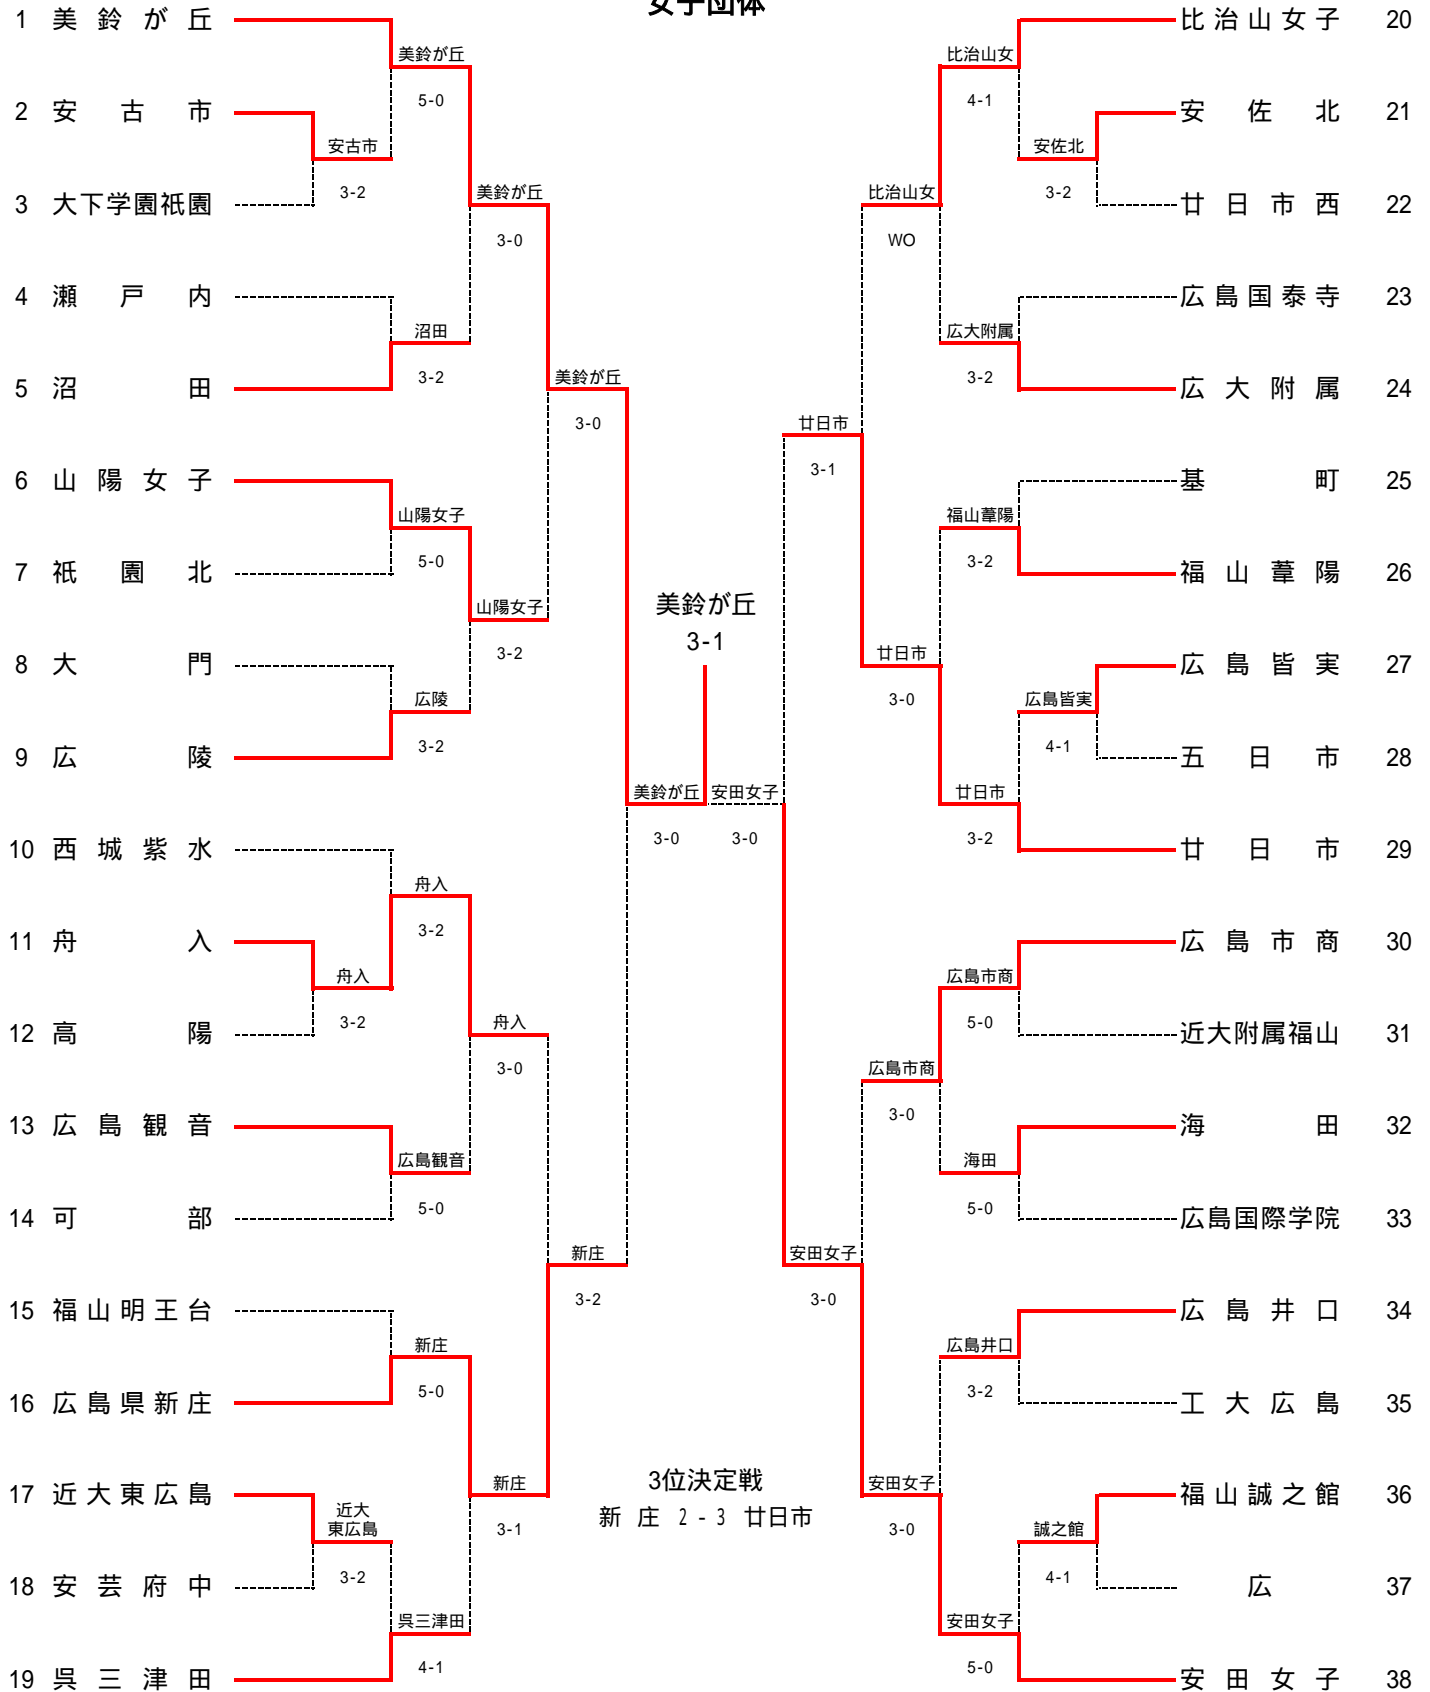

第56回広島県高等学校テニス新人大会(団体)

日時: 2003年11月1~3日

会場: びんご運動公園テニスコート

女子団体